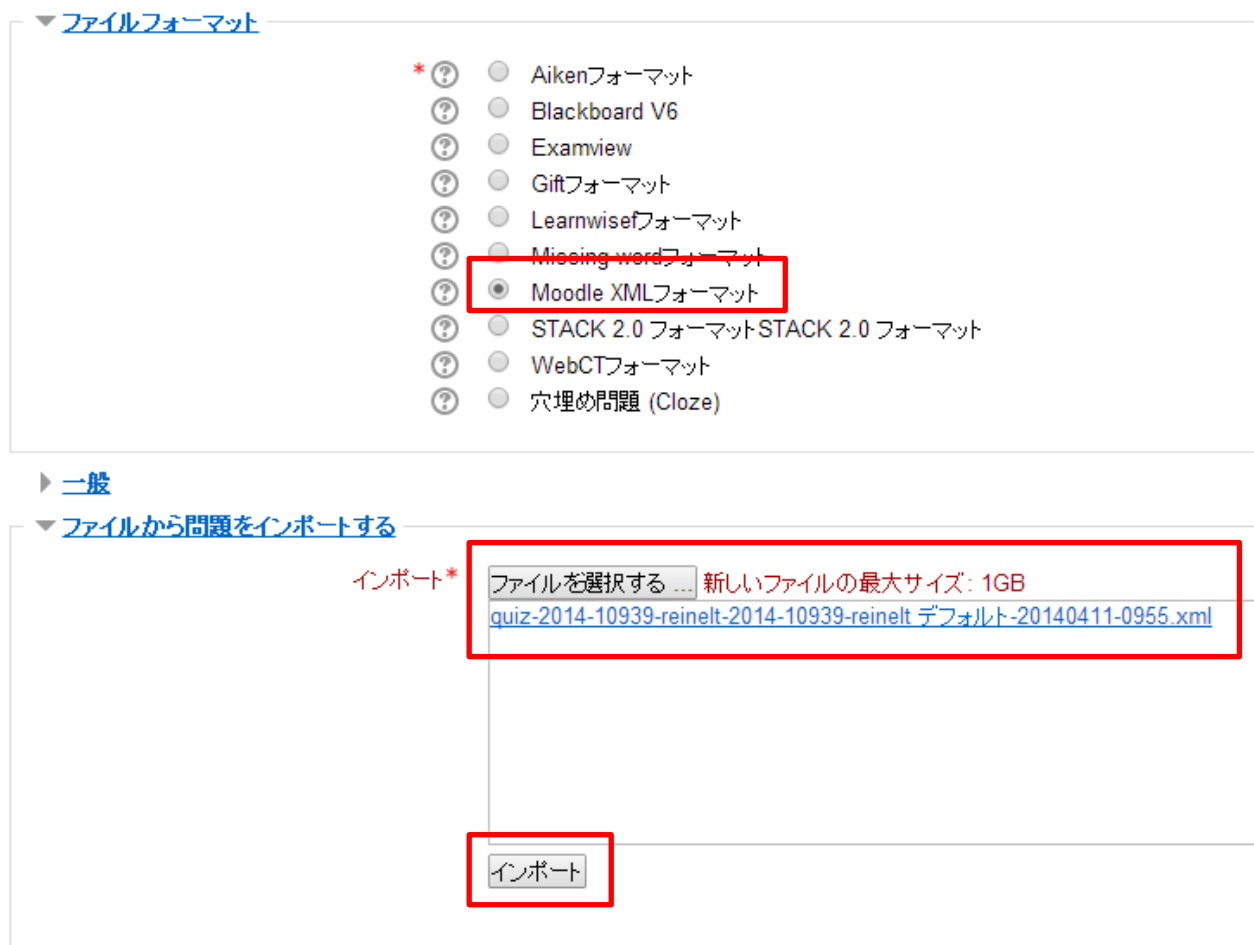

◆問題をエクスポートする

①該当のコースの「問題バンク」から「エクスポート」をクリック

②「MoodleXML フォーマット」のをクリックしm「問題をファイルにエクスポートする」をクリック

③「続ける」をクリックすると問題バンクに戻ります

※ファイルがエクスポートできました

◆問題をインポートする

①該当のコースの「問題バンク」から「インポート」をクリック

②「MoodleXML フォーマット」をクリックし、ファイルを追加後「インポート」をクリック