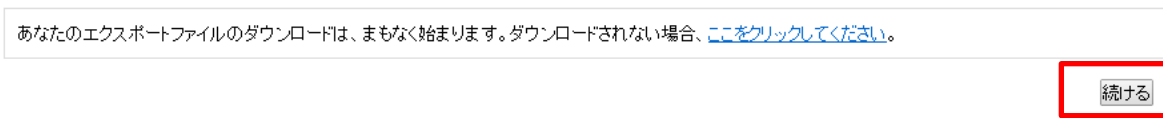

◆問題をエクスポートする

①該当のコースの「問題バンク」から「エクスポート」をクリック

②「MoodleXML フォーマット」のをクリックしm「問題をファイルにエクスポートする」をクリック

③「続ける」をクリックすると問題バンクに戻ります

※ファイルがエクスポートできました

◆問題をインポートする

①該当のコースの「問題バンク」から「インポート」をクリック

②「MoodleXML フォーマット」をクリックし、ファイルを追加後「インポート」をクリック